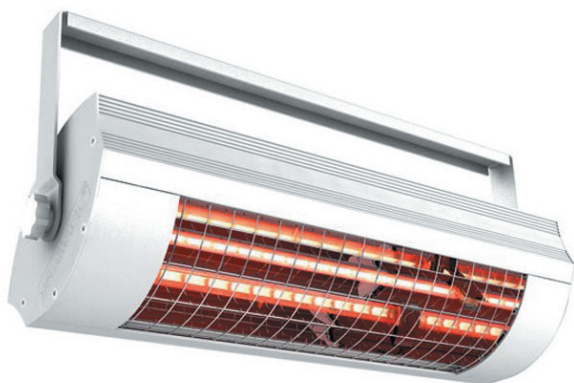

ESTUFAS SOLAMAGIC

AMBIGLOW ECO 1000 W

Estufa de infrarrojos económica Solamagic

Potencia: 1000 W

Cobertura: Hasta 6 m² aprox.

Tipo montaje: Pared, Techo

Consumo: 230V/IP24

Colores: Titanio

ECO MOVE 1400 W

Estufa de infrarrojos Solamagic

Potencia: 1400 W

Cobertura: Hasta 10 m² aprox.

Tipo montaje: Pared, Techo, Soporte de pie

Consumo: 230V/IP24

Colores: Titanio, Antracita, Blanco

ECO MOVE 2000 W

Estufa de infrarrojos Solamagic

Potencia: 2000 W

Cobertura: Hasta 12 m² aprox.

Tipo montaje: Pared, Techo, Soporte de pie

Consumo: 230V/IP24

Colores: Titanio, Antracita, Blanco

ESTUFAS SOLAMAGIC

S1 1400 W

Estufa de infrarrojos opción control remoto

Potencia: 1400 W

Cobertura: Hasta 10 m² aprox.

Tipo montaje: Pared, Techo

Consumo: 243V/IP24

Colores: Titanio, Antracita, Blanco

Disponible la opción para convertirlo en remoto con mando.